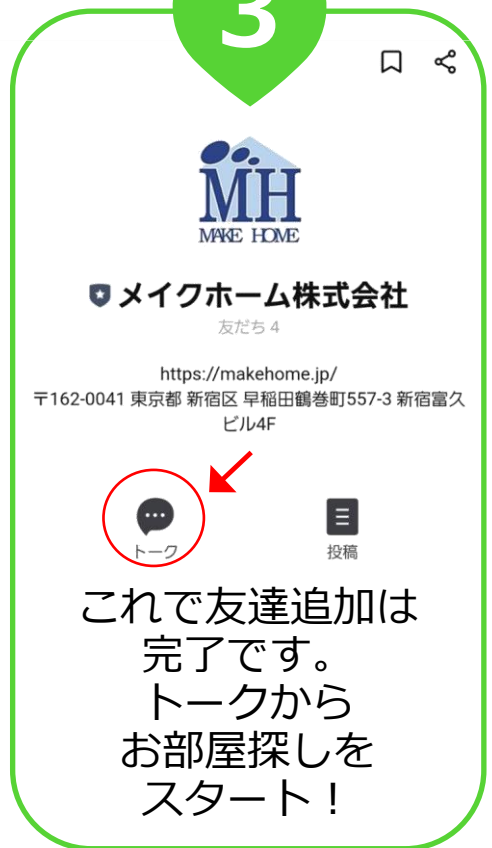

メイクグループ公式ライン お友達追加のやり方

1

スマートフォンの
カメラアプリを起動
上記 QR コードを
読み込む

2

追加をタップ

3

これで友達追加は
完了です。
トークから
お部屋探しを
スタート！

公式ラインでは営業時間外でも可能な限り迅速に対応します！